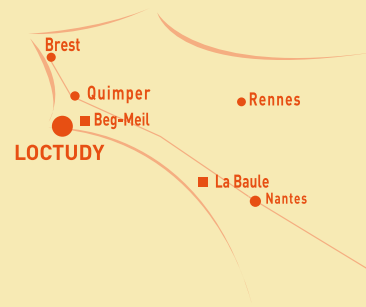

# Loctudy

## Village club "Hôtel de la Plage"

#### Accès au village club

- **Par la route** : sur voie express sortie Troyolac'h/Quimper sud puis direction Pont l'Abbé puis Loctudy.  
Coordonnées GPS LAT 47.832505 LONG -4.166955
- **Par le train** : gare TGV de Quimper, puis car (ligne 56 C) jusqu'à Loctudy, arrêt à 50 m du village.
- **Par avion** : aéroport de Quimper Pluguffan et taxi.